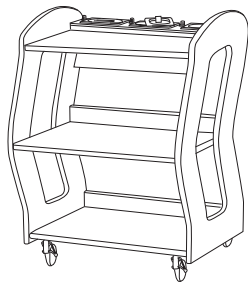

Aura carrello thermo

ART. Descrizione

Description

Kg. m³

L 90
P 40
H 95

3132 Carrello coordinato assemblato con gli stessi legni e negli stessi colori del letto. Dotato di sistema di riscaldamento con 3 vassoi con termostato indipendente.

Trolley coordinated with aura couch, made of the same wood and colours. Warming system with three basins and independent regulation.

25 0,45