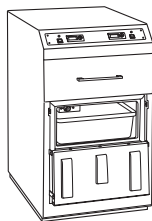

Genius

ART. Descrizione

Description

Kg.

m³

L 50
P 64
H 87

3135 Carrello dotato di 1 piano riscaldante fino a 120°C, di 1 cassetto termico in acciaio (65°C) e di 1 cassetto refrigerato (-1°C) realizzato in legno impiallacciato rovere verniciato nei colori di catalogo

Trolley with a heating top (up to 120°C), a thermal steel drawer (up to 65°C) and a cooling drawer (-1°C) made of oak veneer wood available in all catalogues colours

45

L 50
P 64
H 87

3136 Carrello dotato di 1 piano riscaldante fino a 120°C, di 1 cassetto termico in acciaio (65°C) e di 1 cassetto refrigerato (-1°C) realizzato in nobilitato nei colori di catalogo

Trolley with a heating top (up to 120°C), a thermal steel drawer (up to 65°C) and a cooling drawer (-1°C) made of laminated wood available in all catalogues colours

50