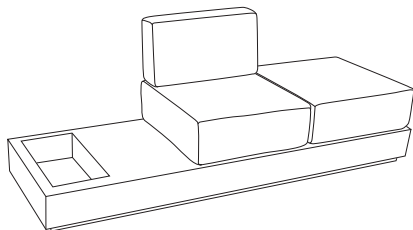

4613	Divano 4610 con 2 poltrone di cui 1 senza schienale e 1 tavolo con portariviste	<i>Sofa 4610 with 2 chairs (1 without backrest) and 1 table with magazine holder</i>	128	0,90
4633	Divano 4630 con 2 poltrone di cui 1 senza schienale e 1 tavolo con portariviste	<i>Sofa 4630 with 2 chairs (1 without backrest) and 1 table with magazine holder</i>