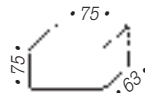

490 Poltrona d'attesa con struttura in legno multistrati (spess. 20 mm) imbottita con poliuretano espanso (40 kg/m³)

Chair with multilayered wood structure (thickness 20 mm), stuffed with foamed polyurethane (40 kg/m³)

13

0,37