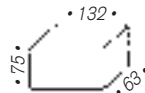

28

0,63

Mixer relax

L 129
P 63
H 72

ART. *Descrizione*

493 Divano 492 con due attacchi casco

Description

Sofa 492 with two dryer-holder