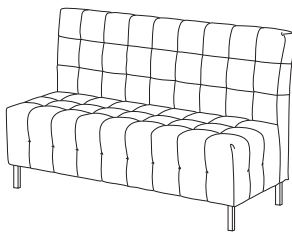

610 Poltrona d'attesa con struttura in legno e imbottitura in poliuretano espanso e basamento in metallo cromato.

Chair with wood structure, stuffed with foamed polyurethane.

L 122
P 60
H 87,5

612 Divano a due posti con struttura in legno e imbottitura in poliuretano espanso e basamento in metallo cromato.

Two seats sofa with wood structure, stuffed with foamed polyurethane.

L 52
P 60
H 45

611 Puff

Puff

L 122
P 60
H 45

613 Puff a 2 posti

Two seat puff.

L 52
P 52
H 38

14,5

0,37

L 129

P 60

H 72

492 Divano a due posti con struttura in legno multistrati (spess. 20 mm) rinforzata con barra metallica e imbottita con poliuretano espanso (40 kg/m³)

Two seat sofa with multilayered wood structure (thickness 20 mm) reinforced with metallic bar embossed with foamed polyurethane (40 kg/m³)