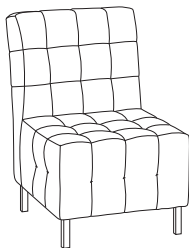

645 tex A

PENELOPE

Nicole K

ART. Descrizione

Description

Kg.

m³

L 52
P 60
H 87,5

610 Poltrona d'attesa con struttura in legno e imbottitura in poliuretano espanso e basamento in metallo cromato.

Chair with wood structure, stuffed with foamed polyurethane.

L 122
P 60
H 87,5

612 Divano a due posti con struttura in legno e imbottitura in poliuretano espanso e basamento in metallo cromato.

Two seats sofa with wood structure, stuffed with foamed polyurethane.

L 52
P 60
H 45

611 Puff

Puff

L 122
P 60
H 45

613 Puff a 2 posti

Two seat puff.

L 52
P 52
H 38