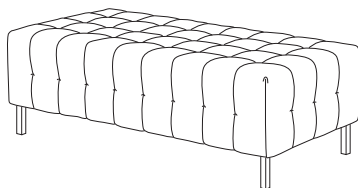

610 Poltrona d'attesa con struttura in legno e imbottitura in poliuretano espanso e basamento in metallo cromato.

Chair with wood structure, stuffed with foamed polyurethane.

L 122
P 60
H 87,5

612 Divano a due posti con struttura in legno e imbottitura in poliuretano espanso e basamento in metallo cromato.

Two seats sofa with wood structure, stuffed with foamed polyurethane.

L 52
P 60
H 45

611 Puff

Puff

L 122
P 60
H 45

613 Puff a 2 posti

Two seat puff.

L 52
P 52
H 38

Kg.

m³

Penelope

		ART. Descrizione	Description	Kg.	m ³
L 73 P 69 H 83		640 Poltrona d'attesa con struttura in legno e imbottitura in poliuretano espanso	<i>Chair with wood structure, stuffed with foamed polyurethane</i>	25	
L 142 P 69 H 83		641 Divano a due posti con struttura in legno e imbottitura in poliuretano espanso	<i>Two seats sofa with wood structure, stuffed with foamed polyurethane</i>	40	
L 202 P 69 H 83		642 Divano a tre posti con struttura in legno e imbottitura in poliuretano espanso	<i>Three seats sofa with wood structure, stuffed with foamed polyurethane</i>	60	
L 73 P 69 H 83		645 Poltrona d'attesa con struttura in legno e imbottitura in poliuretano espanso con cuscini reversibili	<i>Chair with wood structure, stuffed with foamed polyurethane with reversible cushions</i>	25	
L 142 P 69 H 83		646 Divano a due posti con struttura in legno e imbottitura in poliuretano espanso con cuscini reversibili	<i>Two seats sofa with wood structure, stuffed with foamed polyurethane with reversible cushions</i>	40	
L 202 P 69 H 83		647 Divano a tre posti con struttura in legno e imbottitura in poliuretano espanso con cuscini reversibili	<i>Three seats sofa with wood structure, stuffed with foamed polyurethane with reversible cushions</i>	60	