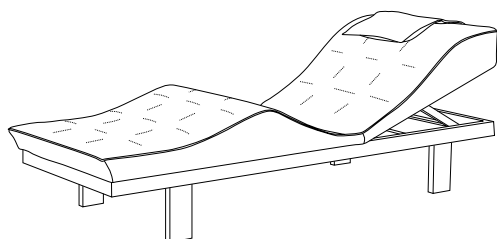

ART. *Descrizione*

3600 Letto professionale completamente realizzato in legno massello con piano in doghe a 2 snodi

Description

Professional couch. Completely made in massive wood with 2 lift

Kg. m³

40 0,70

M3600 Materasso in skay

Skay covered mattress

Wood Relax n. 5

L 73
P 200
H 40

ART. *Descrizione*

3605 Letto professionale completamente realizzato in legno massello con 1 snodo. Materasso anatomico in skay

Description

Professional couch. Completely made in massive wood with 1 lift. Anatomic skay mattress

Kg. m³

40 0,70

Wood Relax n. 2

L 73
P 200
H 40

ART. *Descrizione*

3610 Letto professionale completamente realizzato in legno massello con 1 snodo. Materasso in skay

Description

Professional couch. Completely made in massive wood with 1 lift. Skay mattress

Kg. m³

40 0,70

Wood Relax

L 60
P 191
H 77

ART. *Descrizione*

090 Poltrona realizzata in legno massello verniciato nei colori di catalogo, leggera ed ergonomica