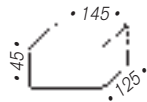

ART. *Descrizione*

091 Poltrona d'attesa in legno impiallacciato rovere verniciato con 2 materassi rivestiti in tessuto o in skay nei colori di catalogo

H091 2 materassi in skay con rete traspirante

Description

Chair with oak veneer wood with 2 mattress covered with fabric or skay in all catalogues colours

Breathable skay mattress (2)

Kg. m³

80