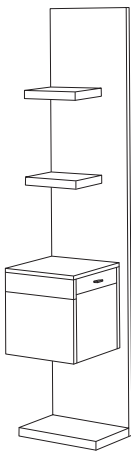

L 40
P 40
H 160

L 40
P 40
H 160

ART. Descrizione

2100 Vetrina per esposizione in legno massello.

2101 Vetrina per esposizione in legno massello con anta in vetro.

A2100 Anta in vetro

983 Supplemento per serratura

20

24

m³

0,30

0,30

Zenzero

L 45
P 40
H 200

L 40
P 40
H 80

ART. *Descrizione*

4950 Mobile con cassetto, ripiano porta borsa e pannello di sostegno con 2 mensole. Struttura in legno impiallacciato rovere verniciato nei colori di catalogo.

4952 Mobile 4950 realizzato in nobilitato nei colori di catalogo.

Description

Console with drawer, bag shelf and back board with 2 shelves. Veneered oak wood structure, varnished in catalogue colours.

Console 4950 with laminated wood structure in catalogue colours.

Kg. m³