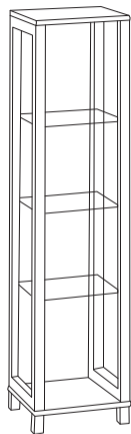

L 40
P 40
H 160

L 40
P 40
H 160

ART. Descrizione

2100 Vetrina per esposizione in legno massello.

2101 Vetrina per esposizione in legno massello con anta in vetro.

A2100 Anta in vetro

983 Supplemento per serratura

E956 Lampada per Giada

Description

Vetrine made in massive wood.

Vetrine made in massive wood with glass door.

Glass door

Extra charge for lock

Giada lamp

Kg.

ART. *Descrizione*

4950 Mobile con cassetto, ripiano porta borsa e pannello di sostegno con 2 mensole. Struttura in legno impiallacciato rovere verniciato nei colori di catalogo.

4952 Mobile 4950 realizzato in nobilitato nei colori di catalogo.

Description

Console with drawer, bag shelf and back board with 2 shelves. Veneered oak wood structure, varnished in catalogue colours.

Console 4950 with laminated wood structure in catalogue colours.

Kg. m³