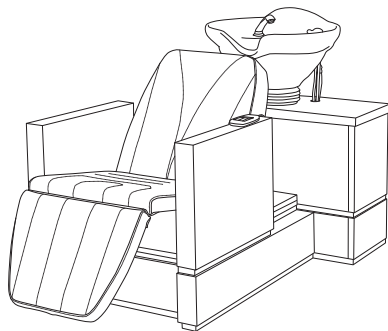

4700 + 4702

SANDALO

SANDALO

4700 + 4702

Sandalo

L 66
P 130
H 104

ART.	Descrizione	Description	Kg.	m ³
4700	Posto lavatesta con struttura in legno impiallacciato rovere e verniciato nei colori di catalogo, lavello in ceramica bianca, poltrona con struttura in legno e imbottitura in poliuretano espanso, movimento assicurato da due motori elettrici alimentati dalla rete. Piano lavello in Corian®.	<i>Wash unit with veneered oak wood structure varnished in catalogue colours. Chair with electric movements. Corian® top.</i>	70	1,0
4720	Posto lavatesta realizzato con struttura in nobilitato nei colori di catalogo, lavello in ceramica bianca, poltrona con struttura in legno e imbottitura in poliuretano espanso, movimento assicurato da due motori elettrici alimentati dalla rete. Piano lavello in Corian®.	<i>Wash unit with laminated wood structure in catalogue colours. Chair with powered base and white ceramic basin. Corian® top</i>	80	1,0
4708	Supplemento per lavello nero	<i>Extra-charge for black basin</i>		
4709	Supplemento per lavello blu	<i>Extra-charge for blue basin</i>		
4701	Supplemento per massaggio a vibrazione	<i>Extra-charge for vibrating massage</i>		
4702	Supplemento per massaggio schiena e a vibrazione	<i>Extra-charge for back massage and vibrating massage</i>	5	
789	Supplemento per snodo con freno in acciaio inox	<i>Extra charge for inox steel joint with stop system</i>		