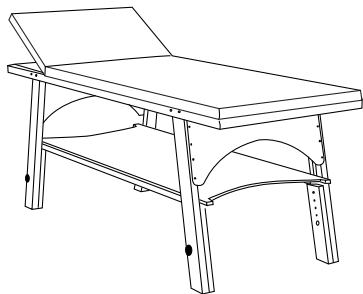

Wood

L 73
P 195
H 75/85

ART. Descrizione

083 Letto professionale di grande dimensione e portata, completamente realizzato in legno massello. Materasso con 1 snodo imbottito con poliuretano espanso (regolabile in altezza per cm 15). Completo di foro per il viso, copriforo e portarotolo

Description

Big dimension and capacity professional couch. Completely made in massive wood. 1 lift mattress embossed with foamed polyurethane (15 cm high adjustment). Face-hole with stopper and roll-holder

Kg. m³

50 1,30