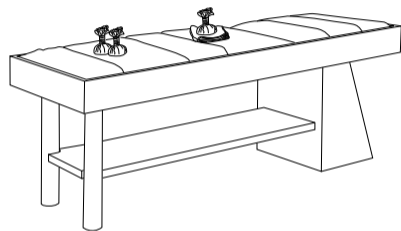

Description

Kg.

m³

L 76

P 206

H 79

3440

Letto professionale per Haloterapia con materasso riscaldato imbottito di sale e panetti di cristalli di sale dell'Himalaya. Struttura in ferro zincato rivestita in nobilitato. La temperatura del materasso è regolabile.
Cromoterapia