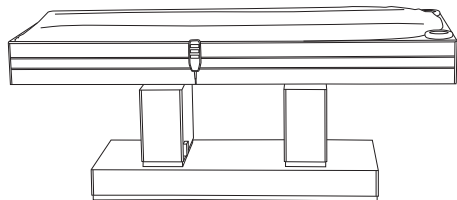

Kg.

60

m³

1,30

Aquaria

L 76
P 206
H 70/90

3400 Letto professionale con materasso ad acqua riscaldato. Struttura in ferro zincato rivestita in legno listellare impiallacciato rovere verniciato nei colori di catalogo. Il letto è regolabile in altezza mediante due motori elettrici sincronizzati e comandati da una pulsantiera. Sia l'operatore che il cliente non sono in nessun caso a contatto con l'acqua. La temperatura dell'acqua è regolabile. Il letto è fornito di sistema per il riempimento del materasso. Cromoterapia