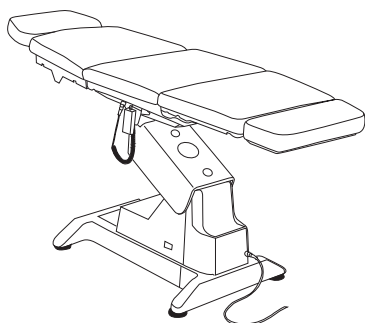

ART. Descrizione

040 Questo letto è alimentato da una batteria a 12 volt con carica batteria incorporato. Regolato tramite 4 attuatori elettrici a 12 volt e da una centralina elettronica, completamente testati, che soddisfano le specifiche richieste ed esigenze di qualità ed affidabilità, garantendo al cliente di restare tranquillamente adagiato durante le regolazioni senza subire strappi o movimenti bruschi. Tutti gli azionamenti vengono comandati da una pulsantiera semplice e funzionale dotata della funzione di rientro automatico che consente di far tornare il lettino in posizione poltrona da tutte le altre posizioni e 2 memorie per ripristinare le posizioni più usate. È possibile fermare il rientro automatico in qualsiasi momento azionando il pulsante AUT.

Description

This couch is equipped with a 12 volts battery with battery-charger included. It works with 4 electric actuators low voltage 12 V. and an electronic control box. Above components are our own in-house production. These are fully tested to provide quality and reliability as well as smooth couch-adjustment without abrupt motions whatsoever. All functions are controlled by an easy-to-use hand control equipped with automatic return-function allowing the couch the return to armchair position, and 2 memories to reset the most used positions. It is also possible to block the automatic-return function at any time by pressing the button AUT.

Kg. m³

78 0,90

M040 Motore di ricambio

Electric motor (refill)

E040 Lettino 040 a comando elettrico senza batteria. Funziona collegato alla presa di corrente ed è alimentato tramite un trasformatore che consente l'arrivo al letto dell'energia elettrica a 12V garantendo assoluta sicurezza.