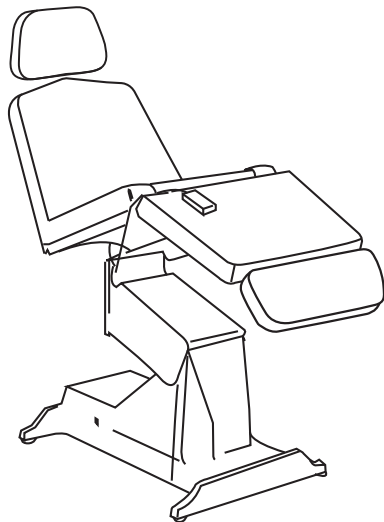

LEONARDO

040 + N045 + 042 + (2) C040

LEONARDO

E040

LEONARDO CON POMPA

P040 + 042 + 045

Leonardo

L 62
P 194/214
H 69/86
portata max
130 kg

ART. Descrizione

040 Questo letto è alimentato da una batteria a 12 volt con carica batteria incorporato. Regolato tramite 4 attuatori elettrici a 12 volt e da una centralina elettronica, completamente testati, che soddisfano le specifiche richieste ed esigenze di qualità ed affidabilità, garantendo al cliente di restare tranquillamente adagiato durante le regolazioni senza subire strappi o movimenti bruschi. Tutti gli azionamenti vengono comandati da una pulsantiera semplice e funzionale dotata della funzione di rientro automatico che consente di far tornare il lettino in posizione poltrona da tutte le altre posizioni e 2 memorie per ripristinare le posizioni più usate. È possibile fermare il rientro automatico in qualsiasi momento azionando il pulsante AUT.

Description

This couch is equipped with a 12 volts battery with battery-charger included. It works with 4 electric actuators low voltage 12 V. and an electronic control box. Above components are our own in-house production. These are fully tested to provide quality and reliability as well as smooth couch-adjustment without abrupt motions whatsoever. All functions are controlled by an easy-to-use hand control equipped with automatic return-function allowing the couch the return to armchair position, and 2 memories to reset the most used positions. It is also possible to block the automatic-return function at any time by pressing the button AUT.

Couch 040 with electric control, without battery. It works with a transformer connected to the current tap. The current arrives to the couch at 12 volts and for this reason it is completely sure.

75 0,90