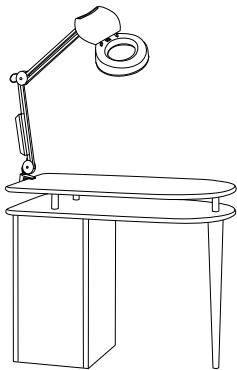

# Aloe

L 100  
P 45  
H 83

ART.	Descrizione	Description	Kg.	m <sup>3</sup>
<b>4940</b>	Tavolo per manicure con struttura in legno impiallacciato rovere verniciato nei colori di catalogo.	<i>Work-table for manicure with structure of veneered oak wood painted in catalogue's colours.</i>	35	0,90
<b>4941</b>	Tavolo per manicure con struttura in nobilitato nei colori di catalogo	<i>Work-table for manicure with laminated structure in catalogue's colours.</i>	60	0,90
<b>4942</b>	Tavolo per manicure con struttura in nobilitato laccato nei colori di catalogo.	<i>Work-table for manicure with laminated structure varnished in catalogue's colours.</i>	45	0,90
<b>4943</b>	Sistema di aspirazione e ventilazione per tavolo manicure.	<i>Aspiration system for work-table for manicure.</i>	45	0,90
<b>4944</b>	Sistema di aspirazione e ventilazione con 4 lampade a raggi ultravioletti per la ricostruzione delle unghie.	<i>Aspiration system with 4 an ultraviolet ray lamp for nail reconstruction.</i>	45	0,90
<b>4945</b>	Cuscino in skay	<i>Cushion with skay cover</i>		
<b>4946</b>	Supplemento ripiano in vetro	<i>Extra charge for cristal top</i>		

ART. *Descrizione*

*Description*

Kg.

m<sup>3</sup>

L 50

P 100

H 78

**3950** Tavolo per manicure con struttura in nobilitato nei colori di catalogo completo di lampada lente e aspiratore

*Work-table for manicure with laminated structure in catalogue's colours aspiration system and lamp are included*

42

0,50

**A3950** Sistema di aspirazione

*Aspiration system*