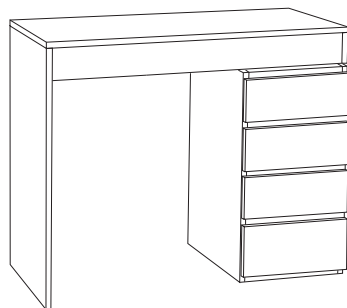

# Aloe

L 100  
P 45  
H 83

ART.	Descrizione	Description	Kg.	m <sup>3</sup>
<b>4940</b>	Tavolo per manicure con struttura in legno impiallacciato rovere verniciato nei colori di catalogo.	<i>Work-table for manicure with structure of veneered oak wood painted in catalogue's colours.</i>	35	0,90
<b>4941</b>	Tavolo per manicure con struttura in nobilitato nei colori di catalogo	<i>Work-table for manicure with laminated structure in catalogue's colours.</i>	60	0,90
<b>4942</b>	Tavolo per manicure con struttura in nobilitato laccato nei colori di catalogo.	<i>Work-table for manicure with laminated structure varnished in catalogue's colours.</i>	45	0,90
<b>4943</b>	Sistema di aspirazione e ventilazione per tavolo manicure.	<i>Aspiration system for work-table for manicure.</i>	45	0,90
<b>4944</b>	Sistema di aspirazione e ventilazione con 4 lampade a raggi ultravioletti per la ricostruzione delle unghie.	<i>Aspiration system with 4 an ultraviolet ray lamp for nail reconstruction.</i>	45	0,90
<b>4945</b>	Cuscino in skay	<i>Cushion with skay cover</i>		
<b>4946</b>	Supplemento ripiano in vetro	<i>Extra charge for cristal top</i>		

ART. *Descrizione*

*Description*

Kg.

m<sup>3</sup>

L 50

P 100

H 78

**3950** Tavolo per manicure con struttura in nobilitato nei colori di catalogo completo di lampada lente e aspiratore