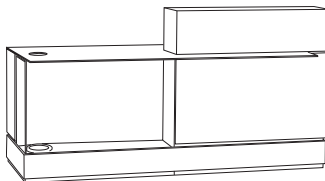

4402 Mobile per cassa con struttura in legno impiallacciato rovere verniciato nei colori di catalogo, piano in cristallo sabbato (200 cm).

Reception desk with veneered oak wood structure varnished in catalogue's colours and sandblasted cristal top (200 cm).

4407 Mobile per cassa con struttura in nobilitato nei coloridi catalogo, piano in cristallo sabbato (200 cm).

Reception desk with laminated wood structure in catalogue's colours and sandblasted cristal top (200 cm).