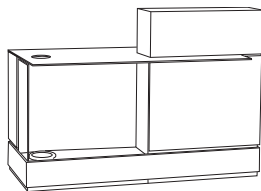

4401 Mobile per cassa con struttura in legno impiallacciato rovere verniciato nei colori di catalogo, piano in cristallo sabbato (150 cm).

Reception desk with veneered oak wood structure varnished in catalogue's colours and sandblasted cristal top (150 cm).

4406 Mobile per cassa con struttura in nobilitato nei coloridi catalogo, piano in cristallo sabbato (150 cm).

Reception desk with laminated wood structure in catalogue's colours and sandblasted cristal top (150 cm).