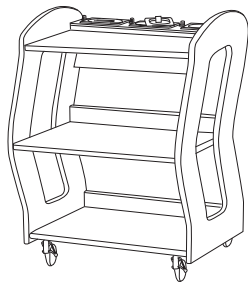

# Aura carrello thermo

ART. Descrizione

Description

Kg. m<sup>3</sup>

L 90  
P 40  
H 95

**3132** Carrello coordinato assemblato con gli stessi legni e negli stessi colori del letto. Dotato di sistema di riscaldamento con 3 vassoi con termostato indipendente.